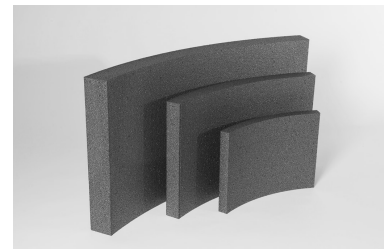

*Preis für Radius > 1000mm		
Aussen-Dämmung in mm	EPS Preis pro m²	EPS grau Preis pro m²
80	28.00	32.50
100	35.00	40.00
120	42.00	48.50
140	49.00	56.50
160	56.00	64.00
180	62.50	72.00
200	69.50	80.50
220	77.50	89.00
240	83.50	96.50

*Bei Radius < 1000 mm Preis auf Anfrage

Für die Produktion nötigen Angaben sind:

*Radius, Dämmstärke, Material (EPS/EPS grau), Anzahl Quadratmeter