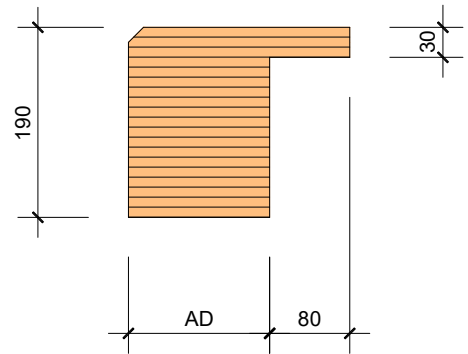

## Dachrandwinkel

Aussen-Dämmung in mm	EPS Preis pro m <sup>1</sup>	EPS grau Preis pro m <sup>1</sup>	EPS mit SW Kaschierung Preis pro m <sup>1</sup>
120	16.00	19.50	36.00
140	18.00	21.50	37.50
160	19.50	24.00	39.00
180	21.50	26.00	42.00
200	24.00	28.50	44.50
220	26.50	31.50	46.00
240	29.00	33.50	48.00

## Radiusplatten

Minimale Verrechnung: 2 m<sup>2</sup> pro Dämmstärke.

Einrichtzuschlag pro Sorte:            bis 10 m<sup>2</sup>    80.00  
    11-20 m<sup>2</sup>   50.00

Allfällige CAD Planung wird nach Aufwand verrechnet.